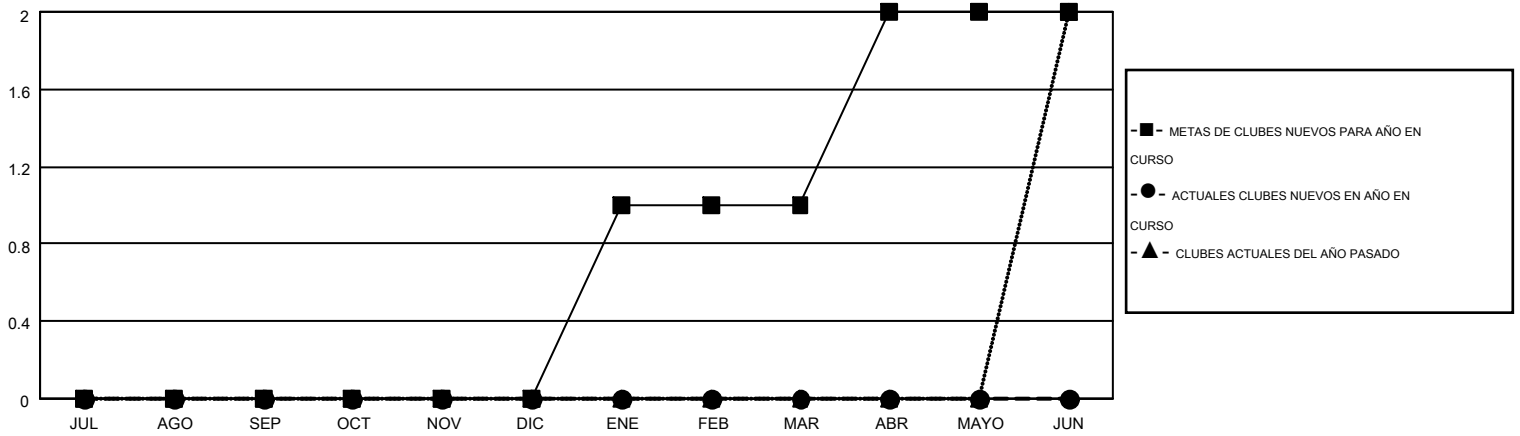

# MONTHLY MEMBERSHIP PROGRESS REPORT

Results as of: 9/30/2016

Multiple District S

LOCATION: BOLIVIA

GMT: PEDRO MARRELLO

GMT DE AE 3

Clubes					socios				
RESULTADOS DE 2016-2017					RESULTADOS DE 2016-2017				
TRIMESTRE	META DE CLUBES NUEVOS	NUEVOS CLUBES	CLUBES DADOS DE BAJA	GANANCIA/PÉRDIDA NETA	TRIMESTRE	META DE SOCIOS NUEVOS	SOCIOS FUNDADORES Y SOCIOS AÑADIDOS	SOCIOS DADOS DE BAJA	GANANCIA/PÉRDIDA NETA
JUL/AGO/SEP	0	0	0	0	JUL/AGO/SEP	-41	58	87	-29
OCT/NOV/DIC	0	0	0	0	OCT/NOV/DIC	34	0	0	0
ENE/FEB/MAR	1	0	0	0	ENE/FEB/MAR	14	0	0	0
ABR/MAYO/JUN	1	0	0	0	ABR/MAYO/JUN	90	0	0	0

METAS Y CIFRA ACUMULATIVA DE CLUBES NUEVOS

METAS Y CIFRA ACUMULATIVA DE SOCIOS

CLUBES DADOS DE BAJA: 0	13 CLUBS OF 68 AÑADIERON 1 O MÁS SOCIOS NUEVOS	<u>DISTRIBUCIÓN POR SEXO</u>
		MASCULINO 748 (51.59%)
		FEMENINO 702 (48.41%)
<u>SOCIOS DADOS DE BAJA</u>	<a href="#">CLIC AQUÍ PARA DATOS DE SALUD DE CLUB</a>	SOCIOS EN UNIDAD FAMILIAR 374
FALLECIDOS 5		CABEZA DE FAMILIA 156
CLUB CANCELADO 0		NO ES CABEZA DE FAMILIA 218
OTRO 82		
<b>TOTAL 87</b>		