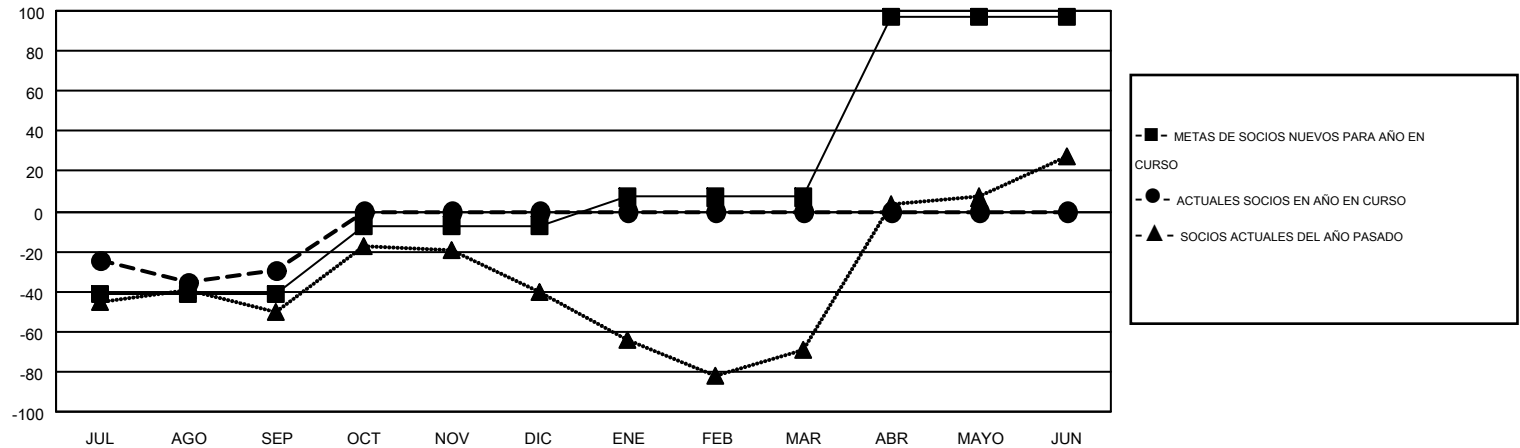

# MONTHLY MEMBERSHIP PROGRESS REPORT

Results as of: 9/30/2016

Multiple District S

LOCATION: BOLIVIA

GMT: PEDRO MARRELLO

GMT DE AE 3

Clubes					socios				
RESULTADOS DE 2016-2017					RESULTADOS DE 2016-2017				
TRIMESTRE	META DE CLUBES NUEVOS	NUEVOS CLUBES	CLUBES DADOS DE BAJA	GANANCIA/PÉRDIDA NETA	TRIMESTRE	META DE SOCIOS NUEVOS	SOCIOS FUNDADORES Y SOCIOS AÑADIDOS	SOCIOS DADOS DE BAJA	GANANCIA/PÉRDIDA NETA
JUL/AGO/SEP	0	0	0	0	JUL/AGO/SEP	-41	58	87	-29
OCT/NOV/DIC	0	0	0	0	OCT/NOV/DIC	34	0	0	0
ENE/FEB/MAR	1	0	0	0	ENE/FEB/MAR	14	0	0	0
ABR/MAYO/JUN	1	0	0	0	ABR/MAYO/JUN	90	0	0	0

METAS Y CIFRA ACUMULATIVA DE CLUBES NUEVOS

METAS Y CIFRA ACUMULATIVA DE SOCIOS

CLUBES DADOS DE BAJA: 0	13 CLUBS OF 68 AÑADIERON 1 O MÁS SOCIOS NUEVOS	<u>DISTRIBUCIÓN POR SEXO</u>
		MASCULINO 748 (51.59%)
		FEMENINO 702 (48.41%)
<u>SOCIOS DADOS DE BAJA</u>	<a href="#">CLIC AQUÍ PARA DATOS DE SALUD DE CLUB</a>	SOCIOS EN UNIDAD FAMILIAR 374
FALLECIDOS 5		CABEZA DE FAMILIA 156
CLUB CANCELADO 0		NO ES CABEZA DE FAMILIA 218
OTRO 82		
<b>TOTAL 87</b>		